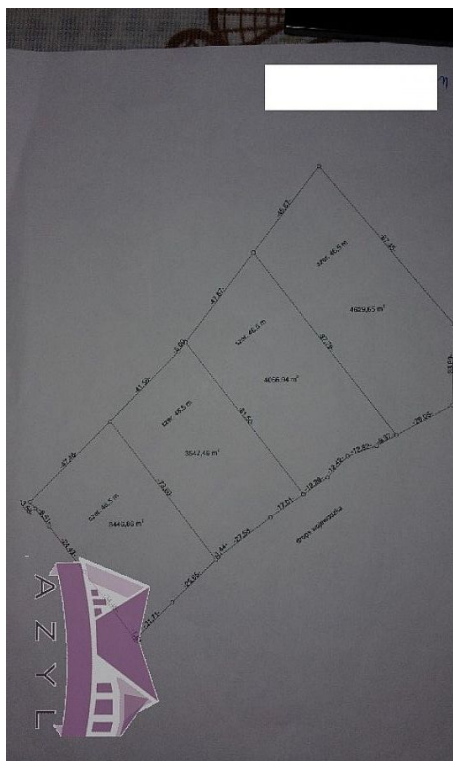

Azyl Nieruchomości
Kraśńskiego 19
792803703
azylbydgoszcz@gmail.com

DZIAŁKA NA SPRZEDAŻ
pow. działki: 16 480,00 m²,
Strzelce Dolne
Cena **494 400** zł

Działka o powierzchni ok. 16480 m², częściowo ogrodzona.
Cena za 1 m² = 30 zł, klasa ziemi 3,4,6, nieużytki-0,96 m².
Możliwość negocjacji ceny.
Prąd i woda w drodze.
Zapraszam do prezentacji

Symbol	13/AZL/OGS	Rodzaj nieruchomości	DZIAŁKA
Rodzaj transakcji	SPRZEDAŻ	Status	AKTUALNA
Cena	494 400 PLN	Cena za m ²	30 PLN
Cena negocjowana	JEST	Kraj	POLSKA
Województwo	KUJAWSKO-POMORSKIE	Powiat	bydgoski
Gmina	Dobrcz	Miejscowość	Strzelce Dolne
Położenie działki	TEREN PŁASKI	Położenie	POD MIASTEM

Azyl Nieruchomości
Kraśńskiego 19
792803703
azylbydgoszcz@gmail.com

Powierzchnia działki	16 480 m ²	Rodzaj działki	ROLNA, BUDOWLANO-ROLNA
Forma własności działki	WŁASNOŚĆ	Dodatkowe	ziemia klasy III i IV
Energia elektryczna	JEST	Podłączony wodociąg	JEST
Czy jest KW	JEST		